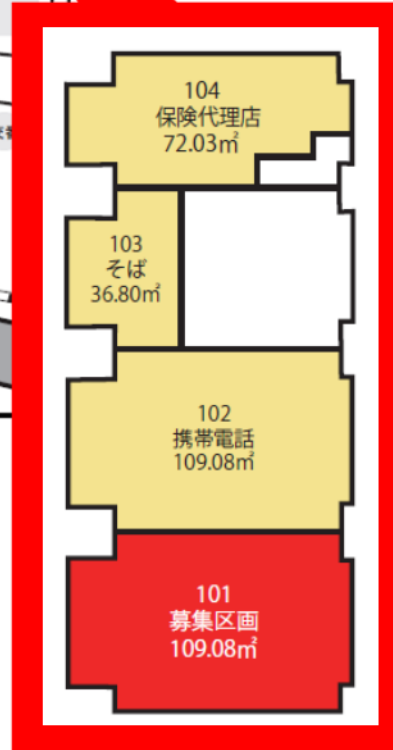

7. シティハイツ尼崎駅前（尼崎市潮江）

OUTLINE

施設名	シティハイツ尼崎駅前
所在地	兵庫県尼崎市潮江1丁目
立地	マンション1階店舗
入店業種	そば、携帯電話、保険代理店
住宅	73戸
開業	平成3年8月

MAP

■JR神戸線・宝塚線 尼崎駅下車 徒歩3分