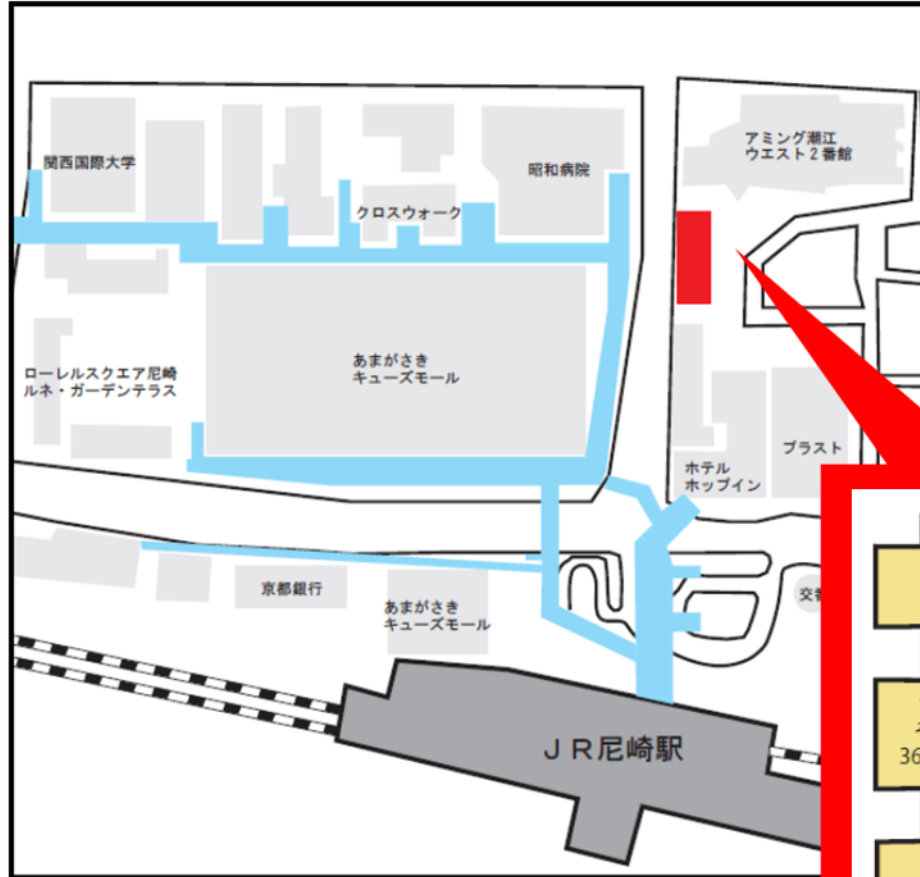

7. シティハイツ尼崎駅前（尼崎市潮江）

OUTLINE

施設名	シティハイツ尼崎駅前
所在地	兵庫県尼崎市潮江1丁目
立地	マンション1階店舗
入店業種	そば、携帯電話、保険代理店
住宅	73戸
開業	平成3年8月

MAP

■JR神戸線・宝塚線 尼崎駅下車 徒歩3分