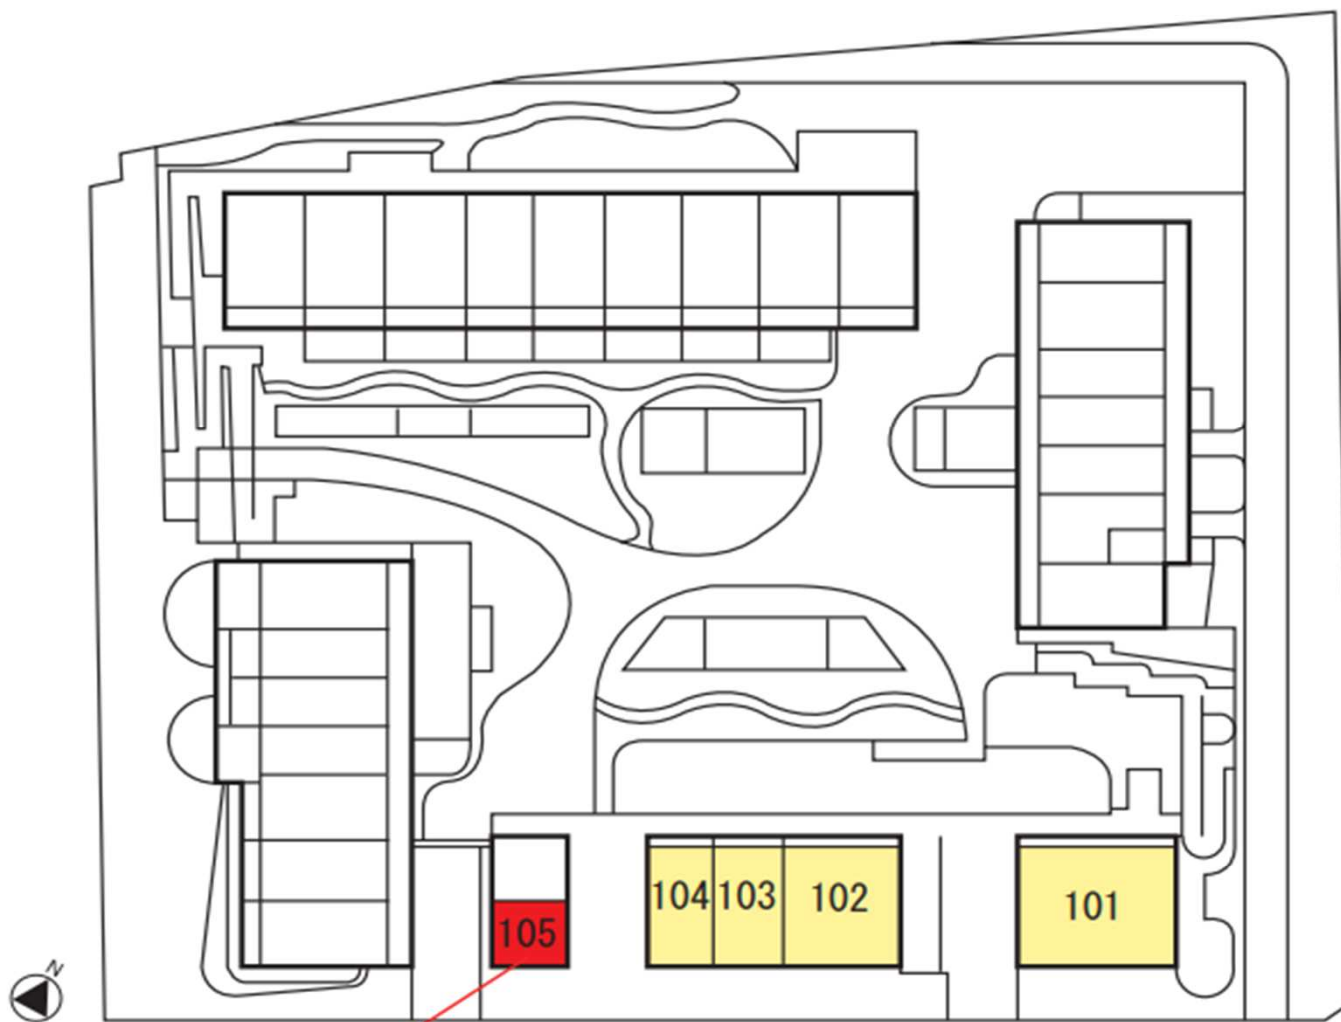

7. ルネシティ脇浜（神戸市中央区）

105
募集区画
45.93㎡
(13.89坪)

OUTLINE	
施設名	ルネシティ脇浜
所在地	神戸市中央区脇浜町1-3
立地	マンション1階店舗
賃貸面積	約435㎡
建物構造	鉄骨コンクリート造4階建
テナント	専門店・クリニック他
住宅	292戸
開業	平成10年10月

MAP	
■ JR神戸線	「灘」駅下車 徒歩5分
■ 阪神本線	「岩屋」駅下車 徒歩3分