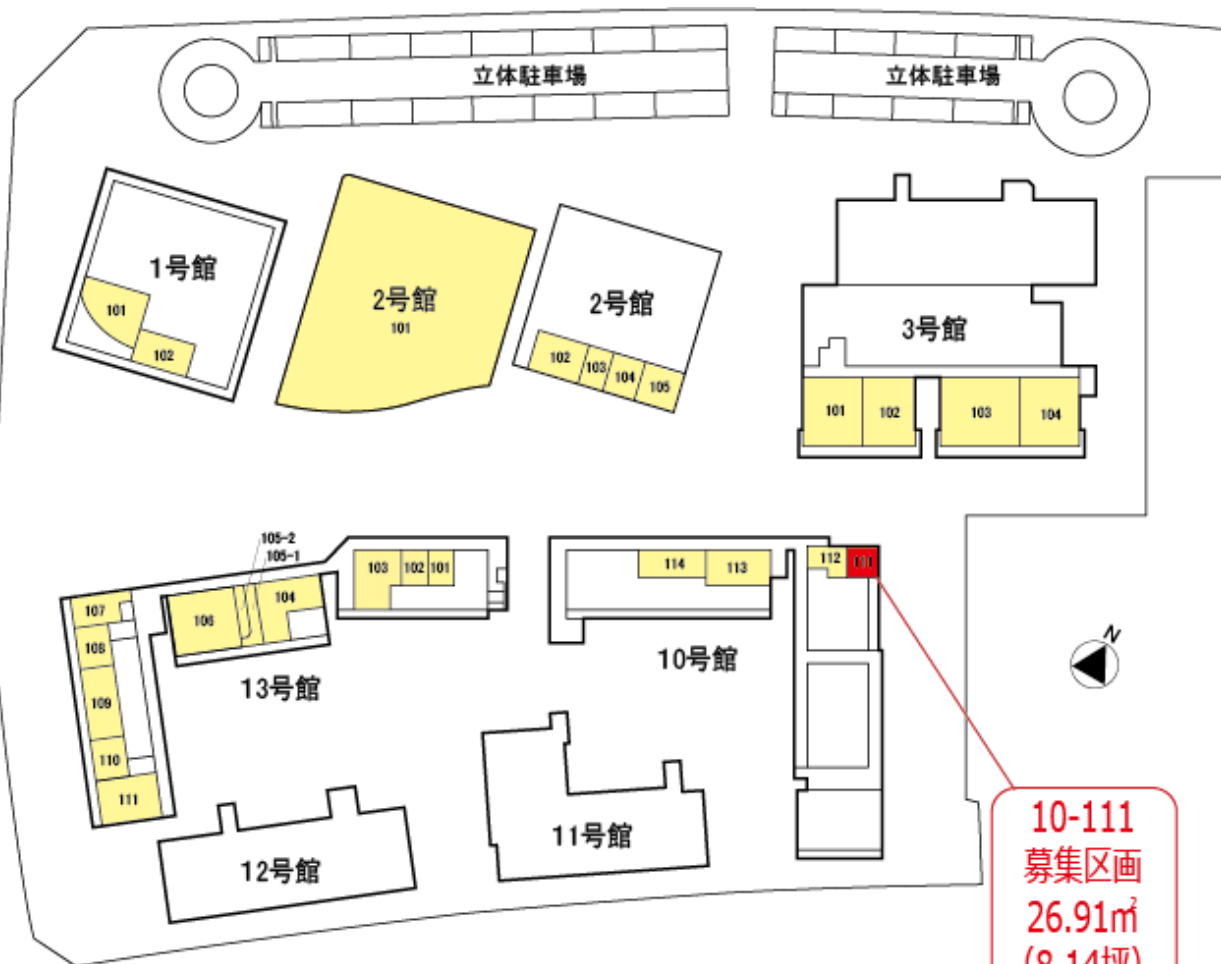

# HAT神戸・灘の浜（神戸市灘区）

OUTLINE	
施設名	HAT神戸・灘の浜
所在地	神戸市灘区麻耶海岸通2-3
立地	マンション1階店舗
キーテナント	グルメシティ（ダイエー）
テナント	専門店・飲食店・銀行（ATM）・クリニック他
住宅	1,886戸
来客用駐車場	グルメシティ駐車場のみ（有料）
来客用駐輪場	なし
開業	第1期：平成10年4月 第2期：平成11年8月