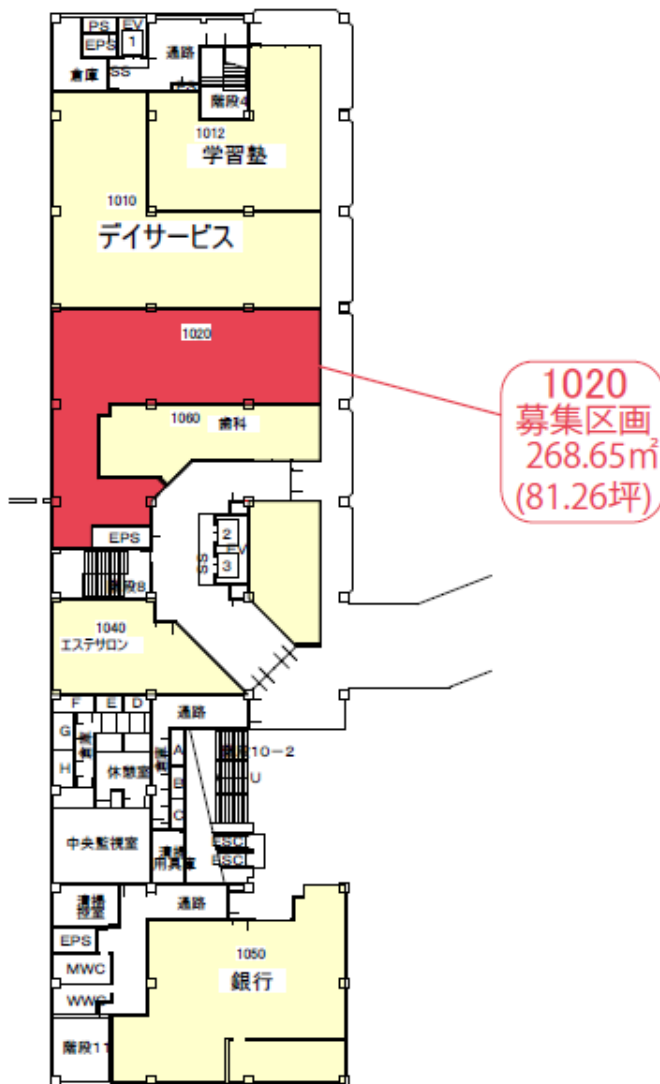

6. エコール・リラ (神戸市北区)

■エコール・リラ 1階

OUTLINE	
施設名	エコール・リラ
所在地	神戸市北区藤原台中町1-2-2
建物構造	鉄筋コンクリート・鉄骨造 6階建
立地	駅前商業施設
賃貸面積	約29,577㎡
キーテナント	イオン・コープこうべ・エディオン
テナント	専門店・飲食店・銀行他
行政施設	神戸市立北神図書館・こべっこあそびひろば
来客用駐車場	約600台
来客用駐輪場	約1,000台
開業	1992年4月 (2019年3月リニューアル)
MAP	
■神戸電鉄三田線 「岡場」 駅下車 徒歩1分	