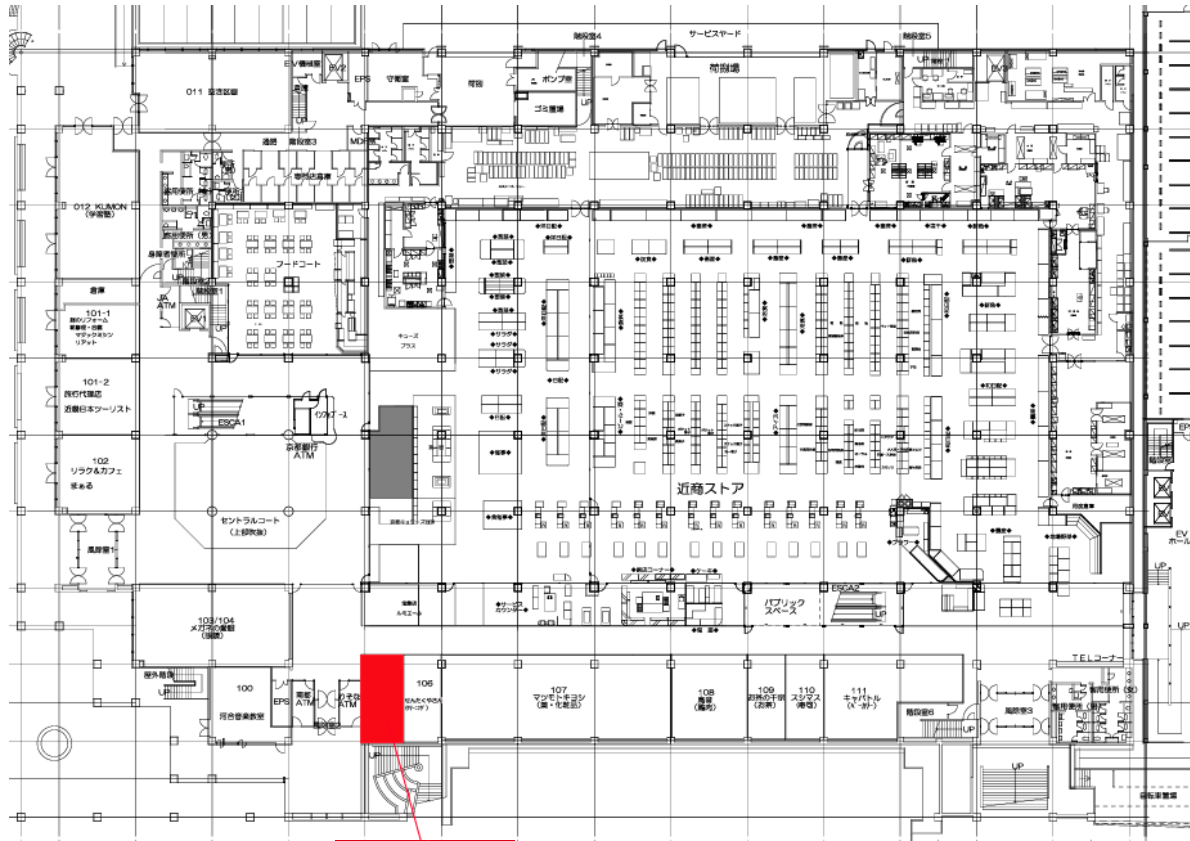

## ■エコール・マミ 1階

**105  
募集区画  
39.27㎡  
(11.88坪)**

OUTLINE	
施設名	エコール・マミ
賃貸面積	約26,361㎡
施設	多目的ホール・文化教室
駐車場	約1,100台
駐輪場	約600台
開業	1995年11月 (2015年3月リニューアル)
北館	
所在地	奈良県北葛城郡広陵町馬見中4-1
建物構造	鉄筋コンクリート造3階建
キーテナント	近鉄プラザ
テナント	専門店・飲食店他
南館	
所在地	奈良県香芝市真美ヶ丘6-10
建物構造	鉄骨・鉄筋コンクリート造2階建、鉄骨造2階建
キーテナント	DCMダイキ・エディオン
テナント	専門店・飲食店・クリニック・スイミング・郵便局他
MAP	
<p>■近鉄大阪線「五位堂」駅から 奈良交通バス「真美ヶ丘センター」下車すぐ</p>	