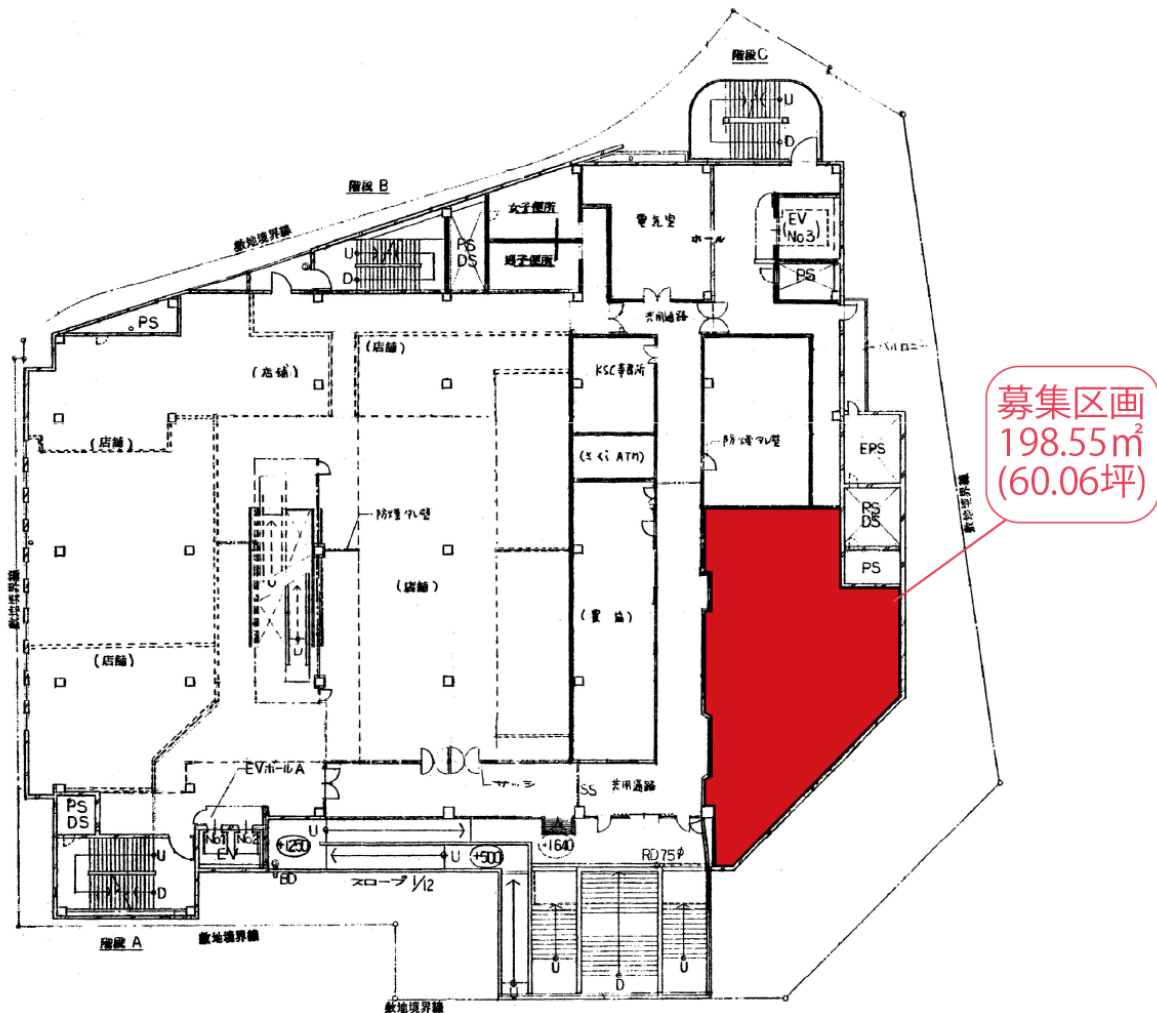

エコール・なじお（西宮市）

■エコール・なじお 4階

OUTLINE

施設名	エコール・なじお
所在地	西宮市名塩新町 8
賃貸面積	約7,646㎡
建物構造	鉄骨造地下1階、地上5階建
キーテナント	阪急オアシス
テナント	専門店・クリニック・JA他
来客用駐車場	約450台
来客用駐輪場	約220台
開業	1997年11月

MAP

■JR宝塚線「西宮名塩」駅下車 徒歩1～3分