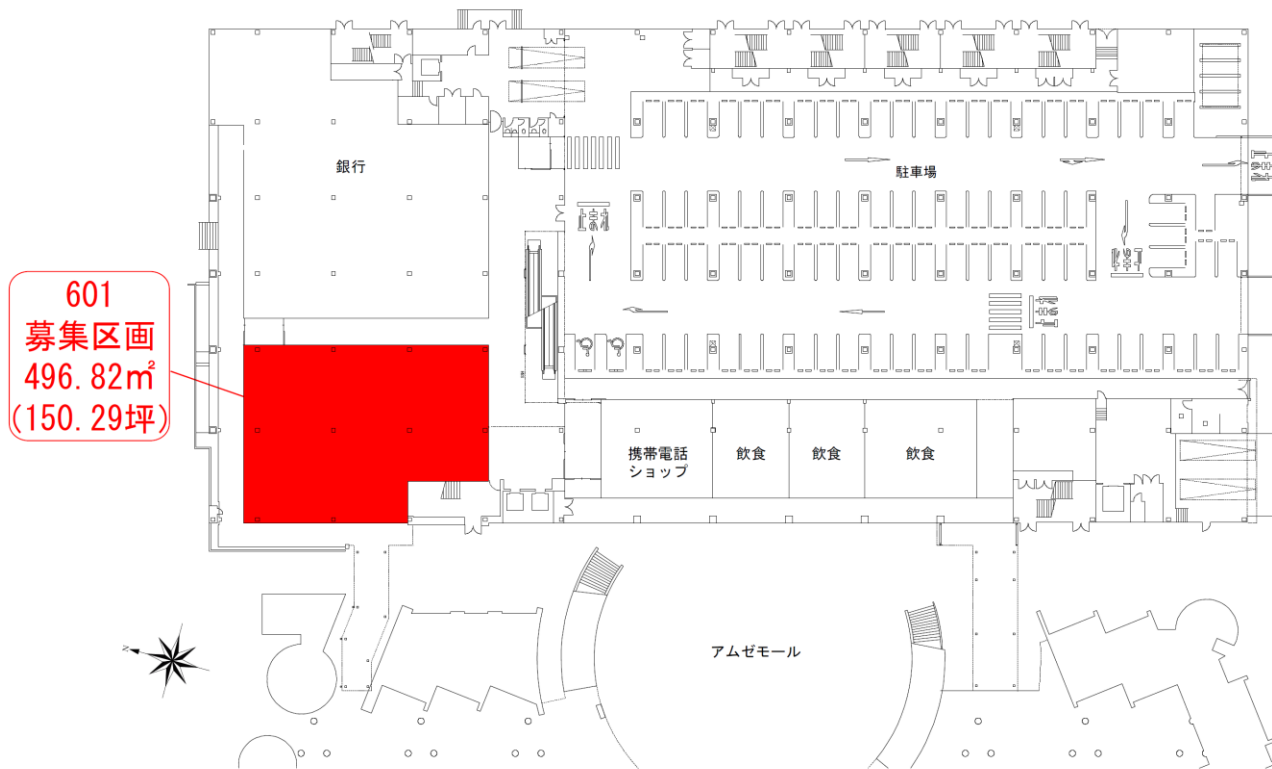

# ■エコール・いづみ東館 1階

OUTLINE	
施設名	エコール・いづみ東館
所在地	和泉市いぶき野5-1-14
建物構造	鉄骨造3階建
立地	駅前商業施設
賃貸面積	約10,089㎡
キーテナント	ニトリ
テナント	専門店・飲食店・フィットネス・銀行・学習塾他
来客用駐車場	約1,350台（エコール・いづみ全館）
来客用駐輪場	約1,150台（エコール・いづみ全館）
開業	2009年11月（2018年5月一部リニューアル）
MAP	
■ 泉北高速鉄道「和泉中央」駅下車 徒歩1分	