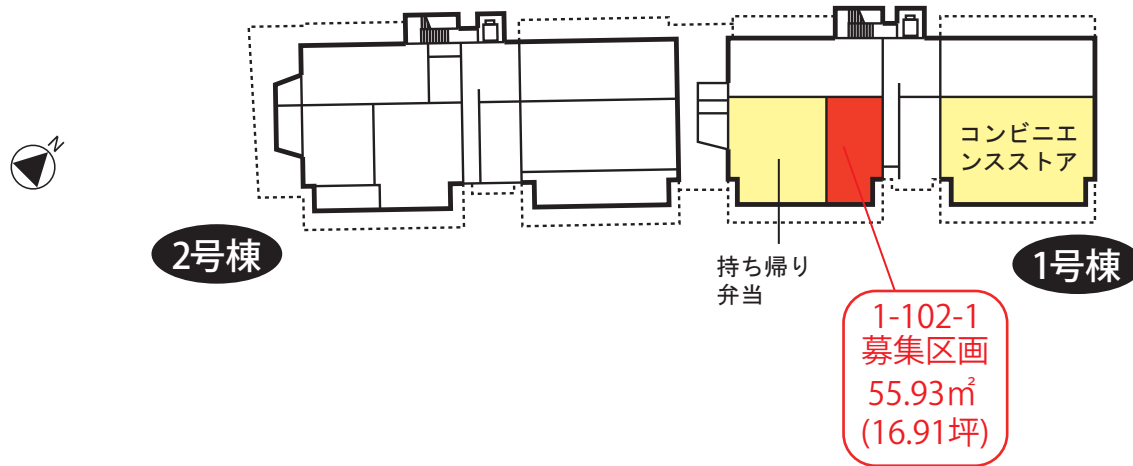

チャンネルタウンウエスト

OUTLINE

所在地／神戸市兵庫区駅南通5丁目2

テナント／専門店他

住宅／1,404戸

開業／平成8年3月（第1期）・平成9年11月（第2期）

MAP