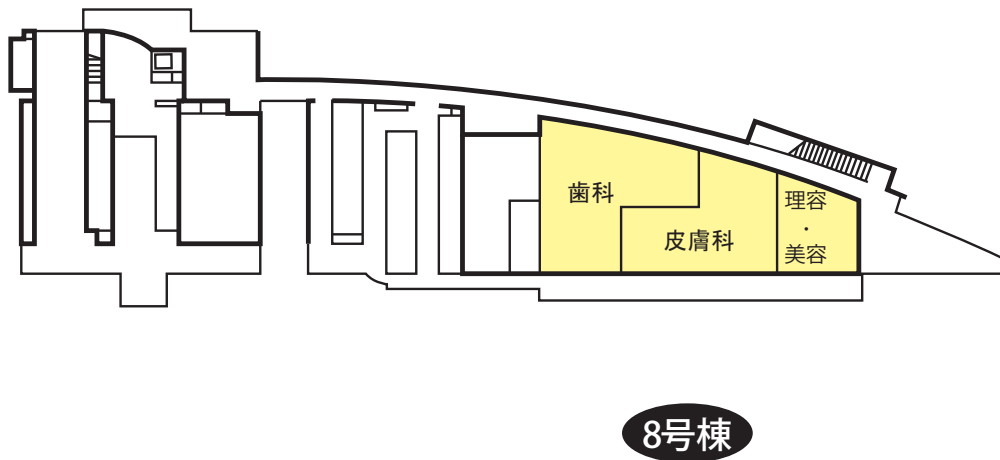

チャンネルタウンウエスト

OUTLINE

所在地／神戸市兵庫区駅南通5丁目2

テナント／専門店他

住宅／1,404戸

開業／平成8年3月（第1期）・平成9年11月（第2期）

MAP